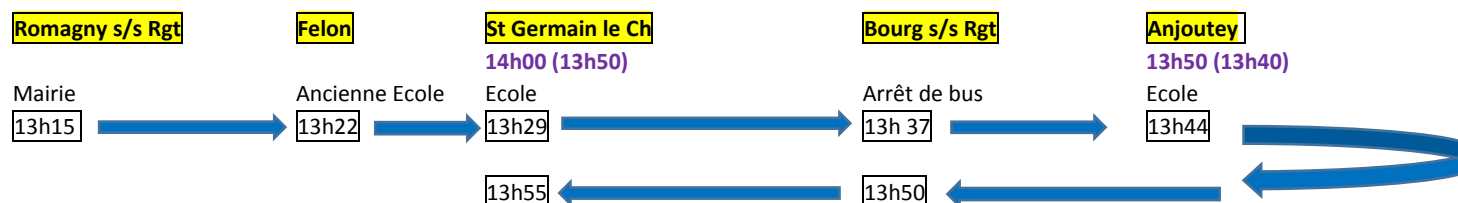

Secteur scolaire ANJOUTEY BOURG-sous-le-Châtelet FELON ROMAGNY-sous-Rougemont St GERMAIN-le-Châtelet –

Horaires des écoles

Horaires des écoles

Horaires des écoles

Horaires des écoles