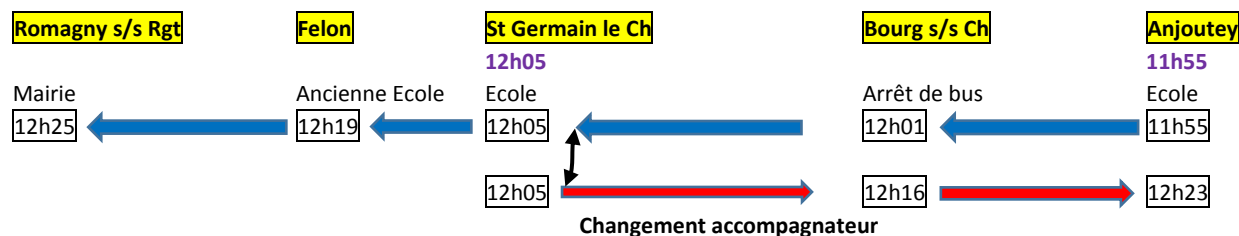

Horaires des écoles