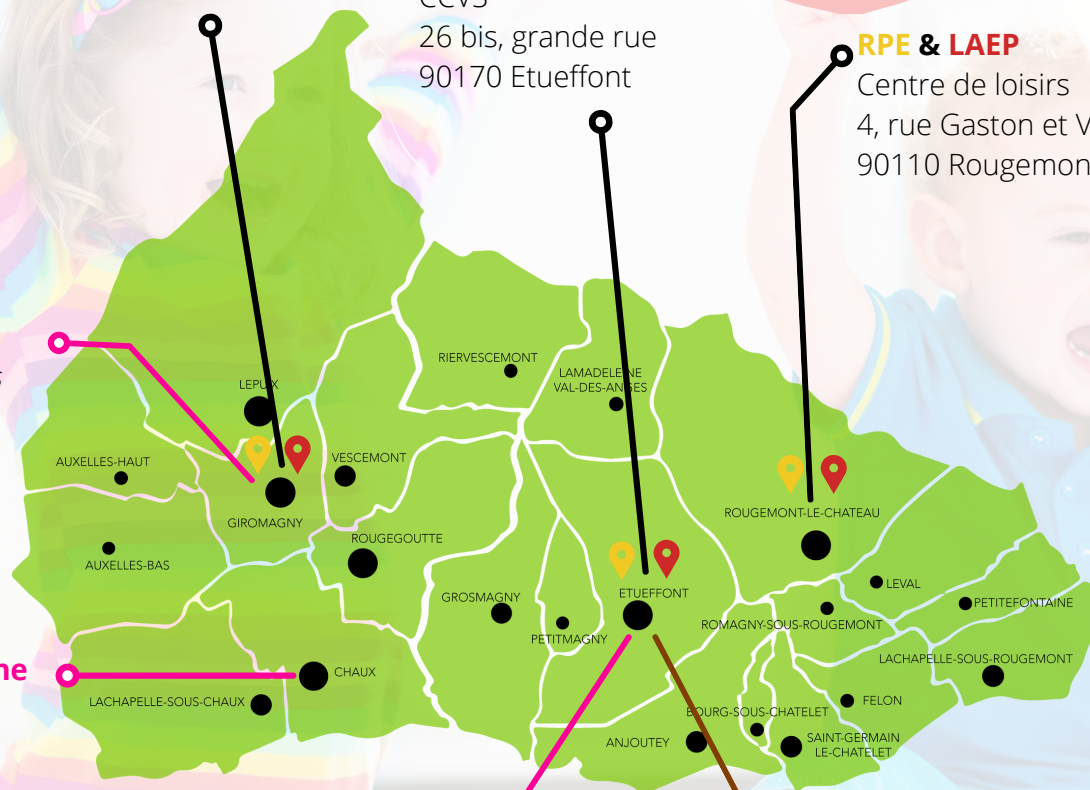

PERMANENCES DU LAEP

- lundi : entre 14h et 16h à Giromagny
- mercredi : entre 9h et 11h à Étueffont
- vendredi : entre 9h et 11h à Rougemont-le-Château

L'Écho du RPE, magazine bimestriel

www.ccvosgesdusud.fr

RPE & LAEP

Espace la Savoureuse
7, rue des casernes
90200 Giromagny

RPE & LAEP

CCVS
26 bis, grande rue
90170 Etueffont

RPE & LAEP

Centre de loisirs
4, rue Gaston et Victor Erhard
90110 Rougemont-le-Château

Les Papy'llons, crèche

Capacité d'accueil* : 22 places

Les Oisy'llons, micro crèche

Capacité d'accueil* : 10 places

Les Petits Pas Tapons, micro crèche

Capacité d'accueil* : 12 places

LE RPE

Lieu d'information, de rencontres et d'échanges au service des parents et des professionnels de la garde d'enfants à domicile, le RPE (anciennement Relais Assistant Maternel) est un lieu d'éveil pour les enfants.

Accueil des enfants
en **situation de handicap** dans
chaque structure.

LE LAEP

Le LAEP est un lieu ouvert, convivial afin de favoriser des temps d'échanges et de jeux entre parents et enfants (de 0 à 6 ans). Il est gratuit et anonyme.